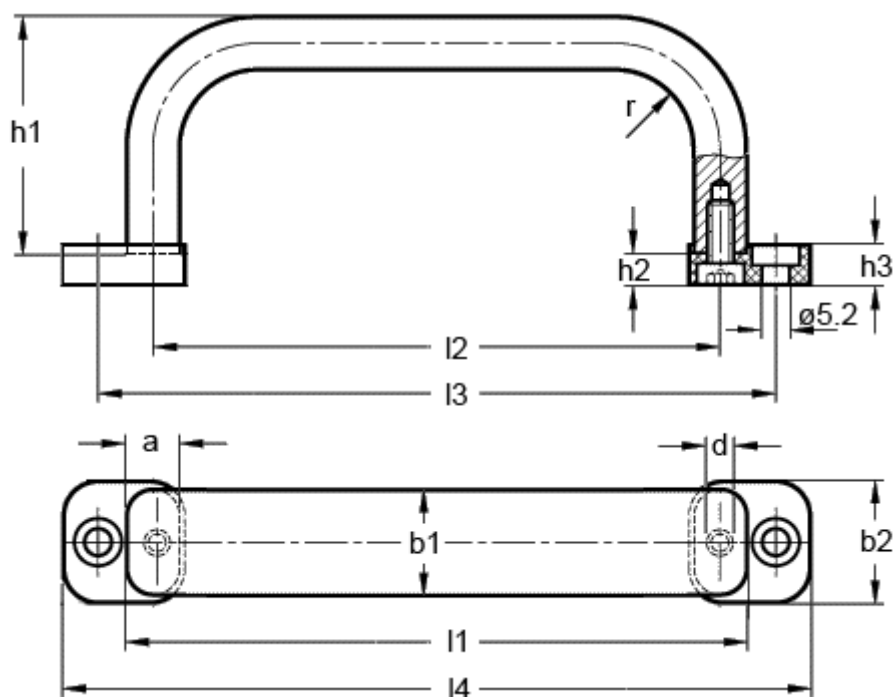

Varenummer: 2018320210

Beskrivelse: Bøjlegreb GN 668-20-210-B-SW

Mål

$a = 10$	$l_2 = 200$
$b_1 = 20$	$l_3 = 221$
$b_2 = 23$	$l_4 = 233$
$d = M5$	$r = 15$
$h_1 = 45$	
$h_2 = 6$	
$h_3 = 7.5$	
$l_1 = 210$	